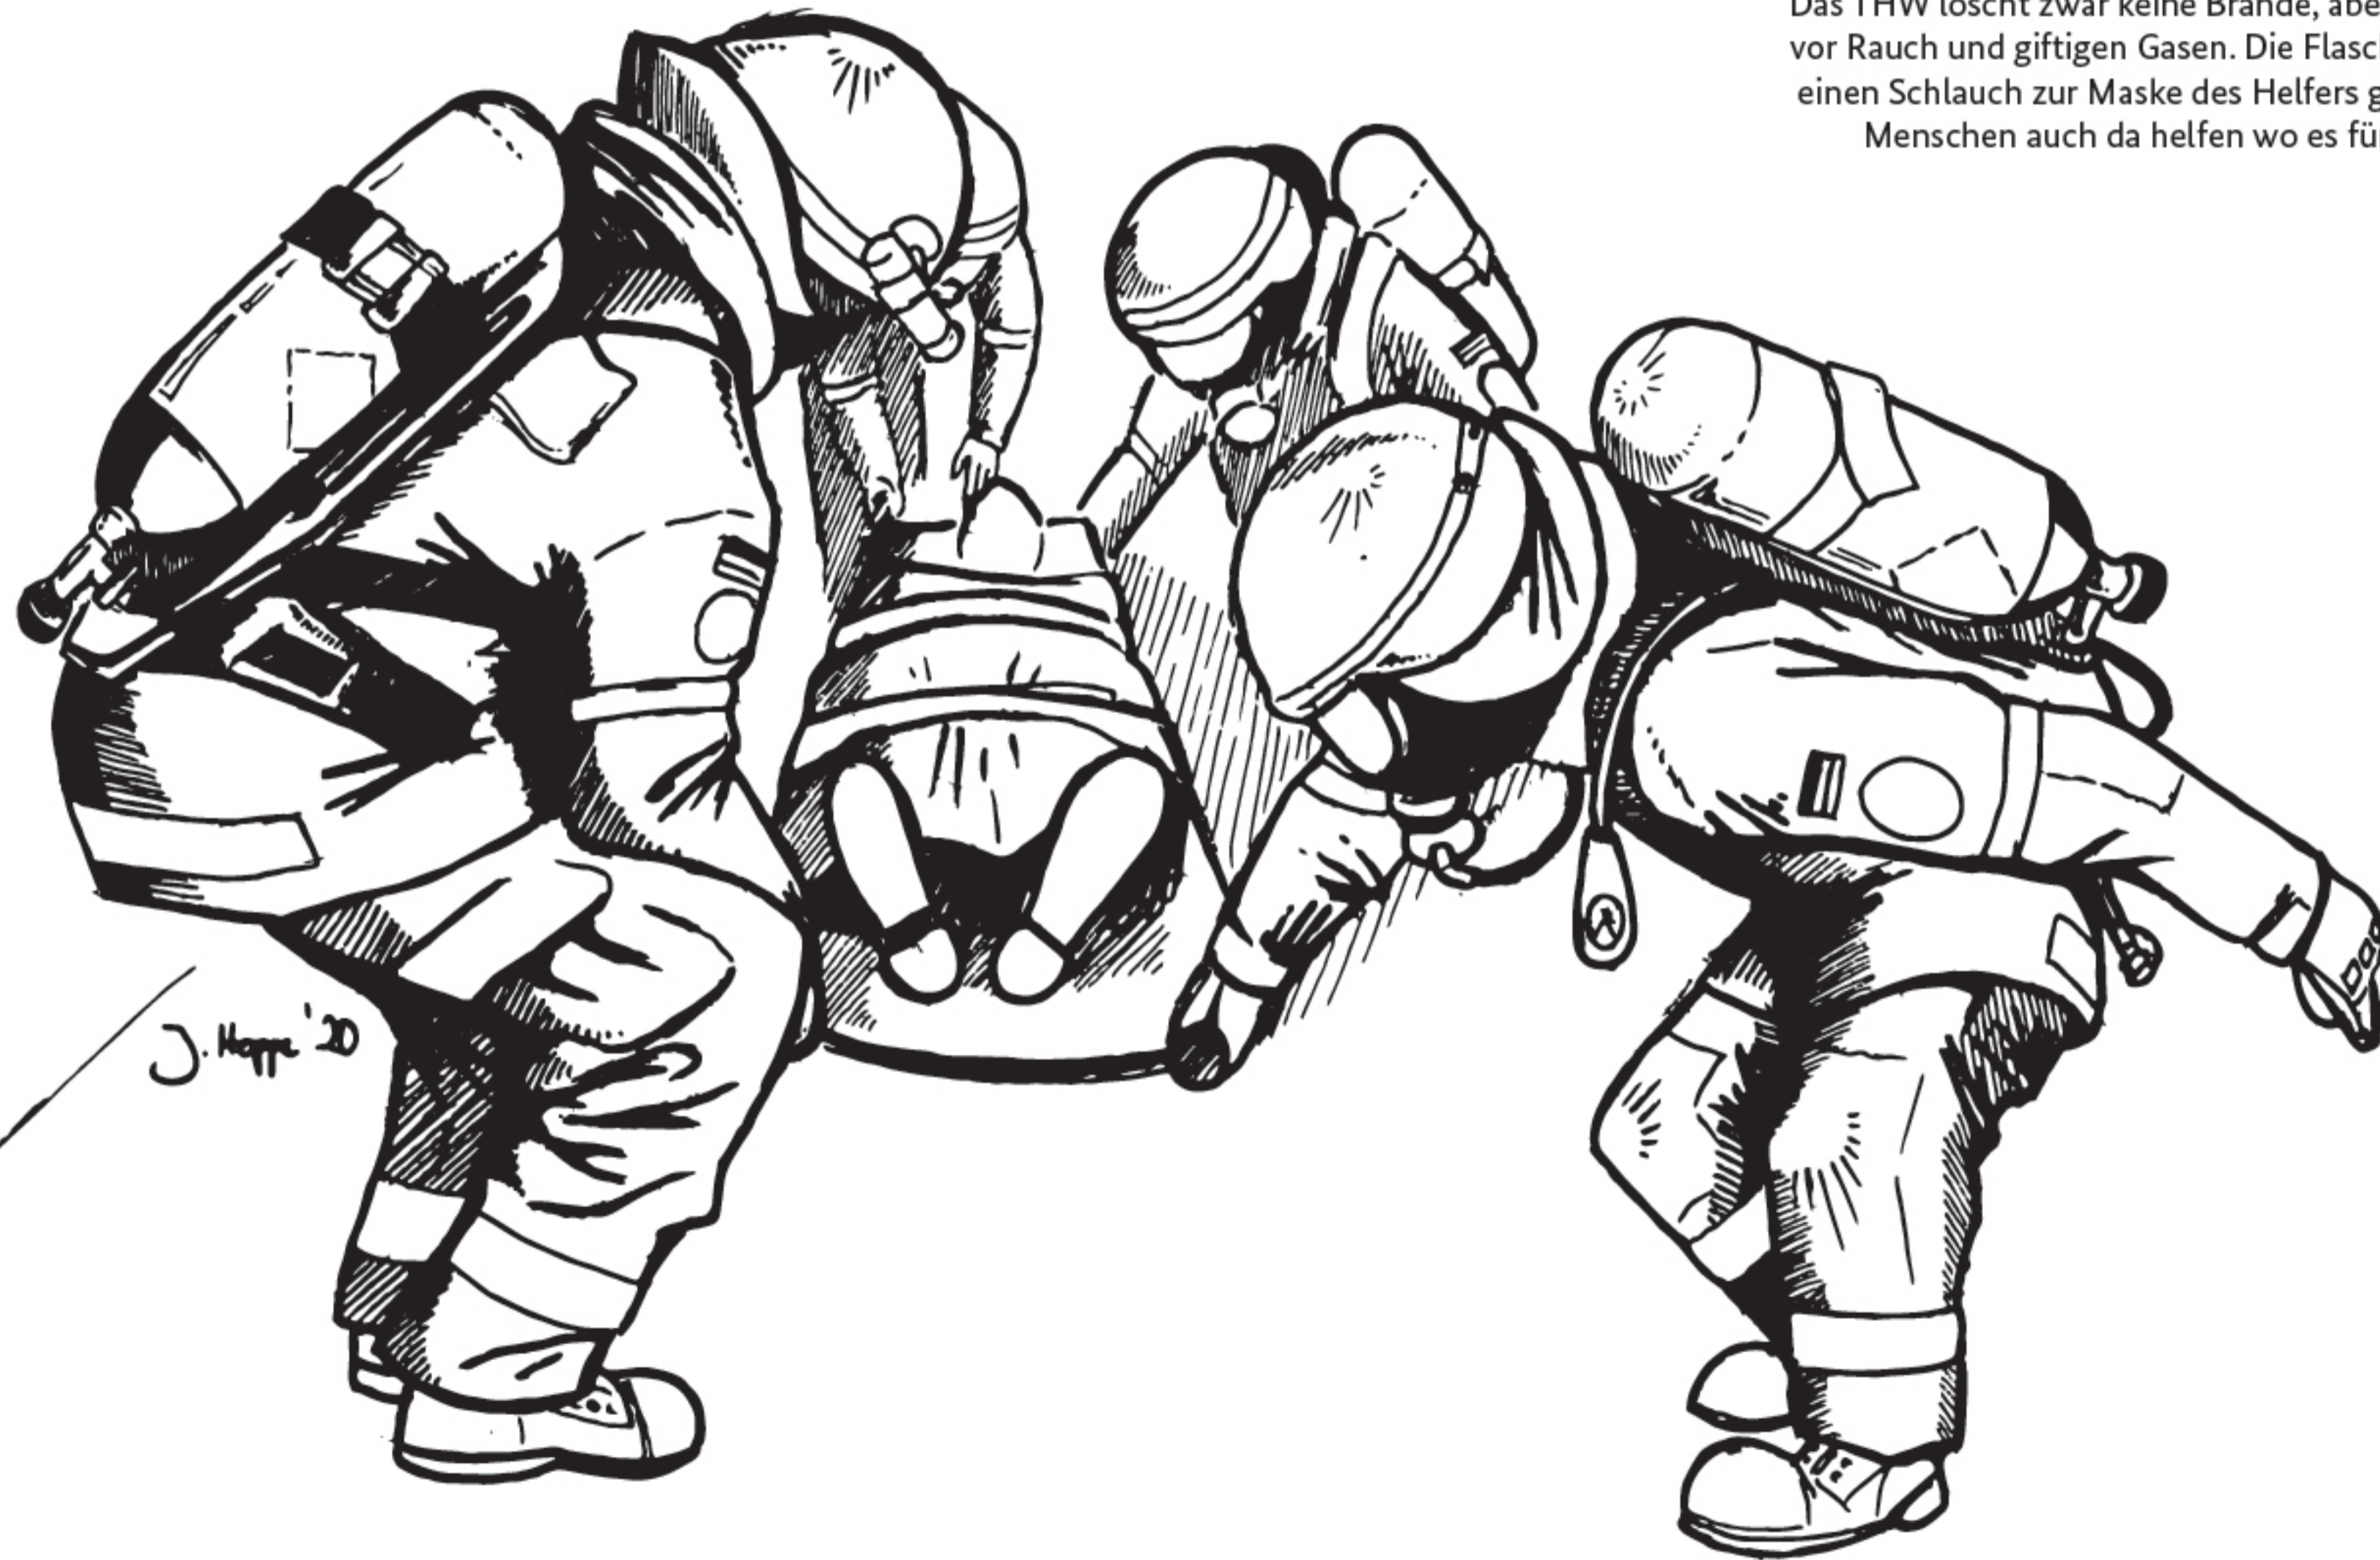

Immer frische Luft

Das THW löscht zwar keine Brände, aber das Atemschutzgerät schützt vor Rauch und giftigen Gasen. Die Flasche mit frischer Luft wird durch einen Schlauch zur Maske des Helfers geleitet. So können die THWler Menschen auch da helfen wo es für alle anderen zu gefährlich ist.