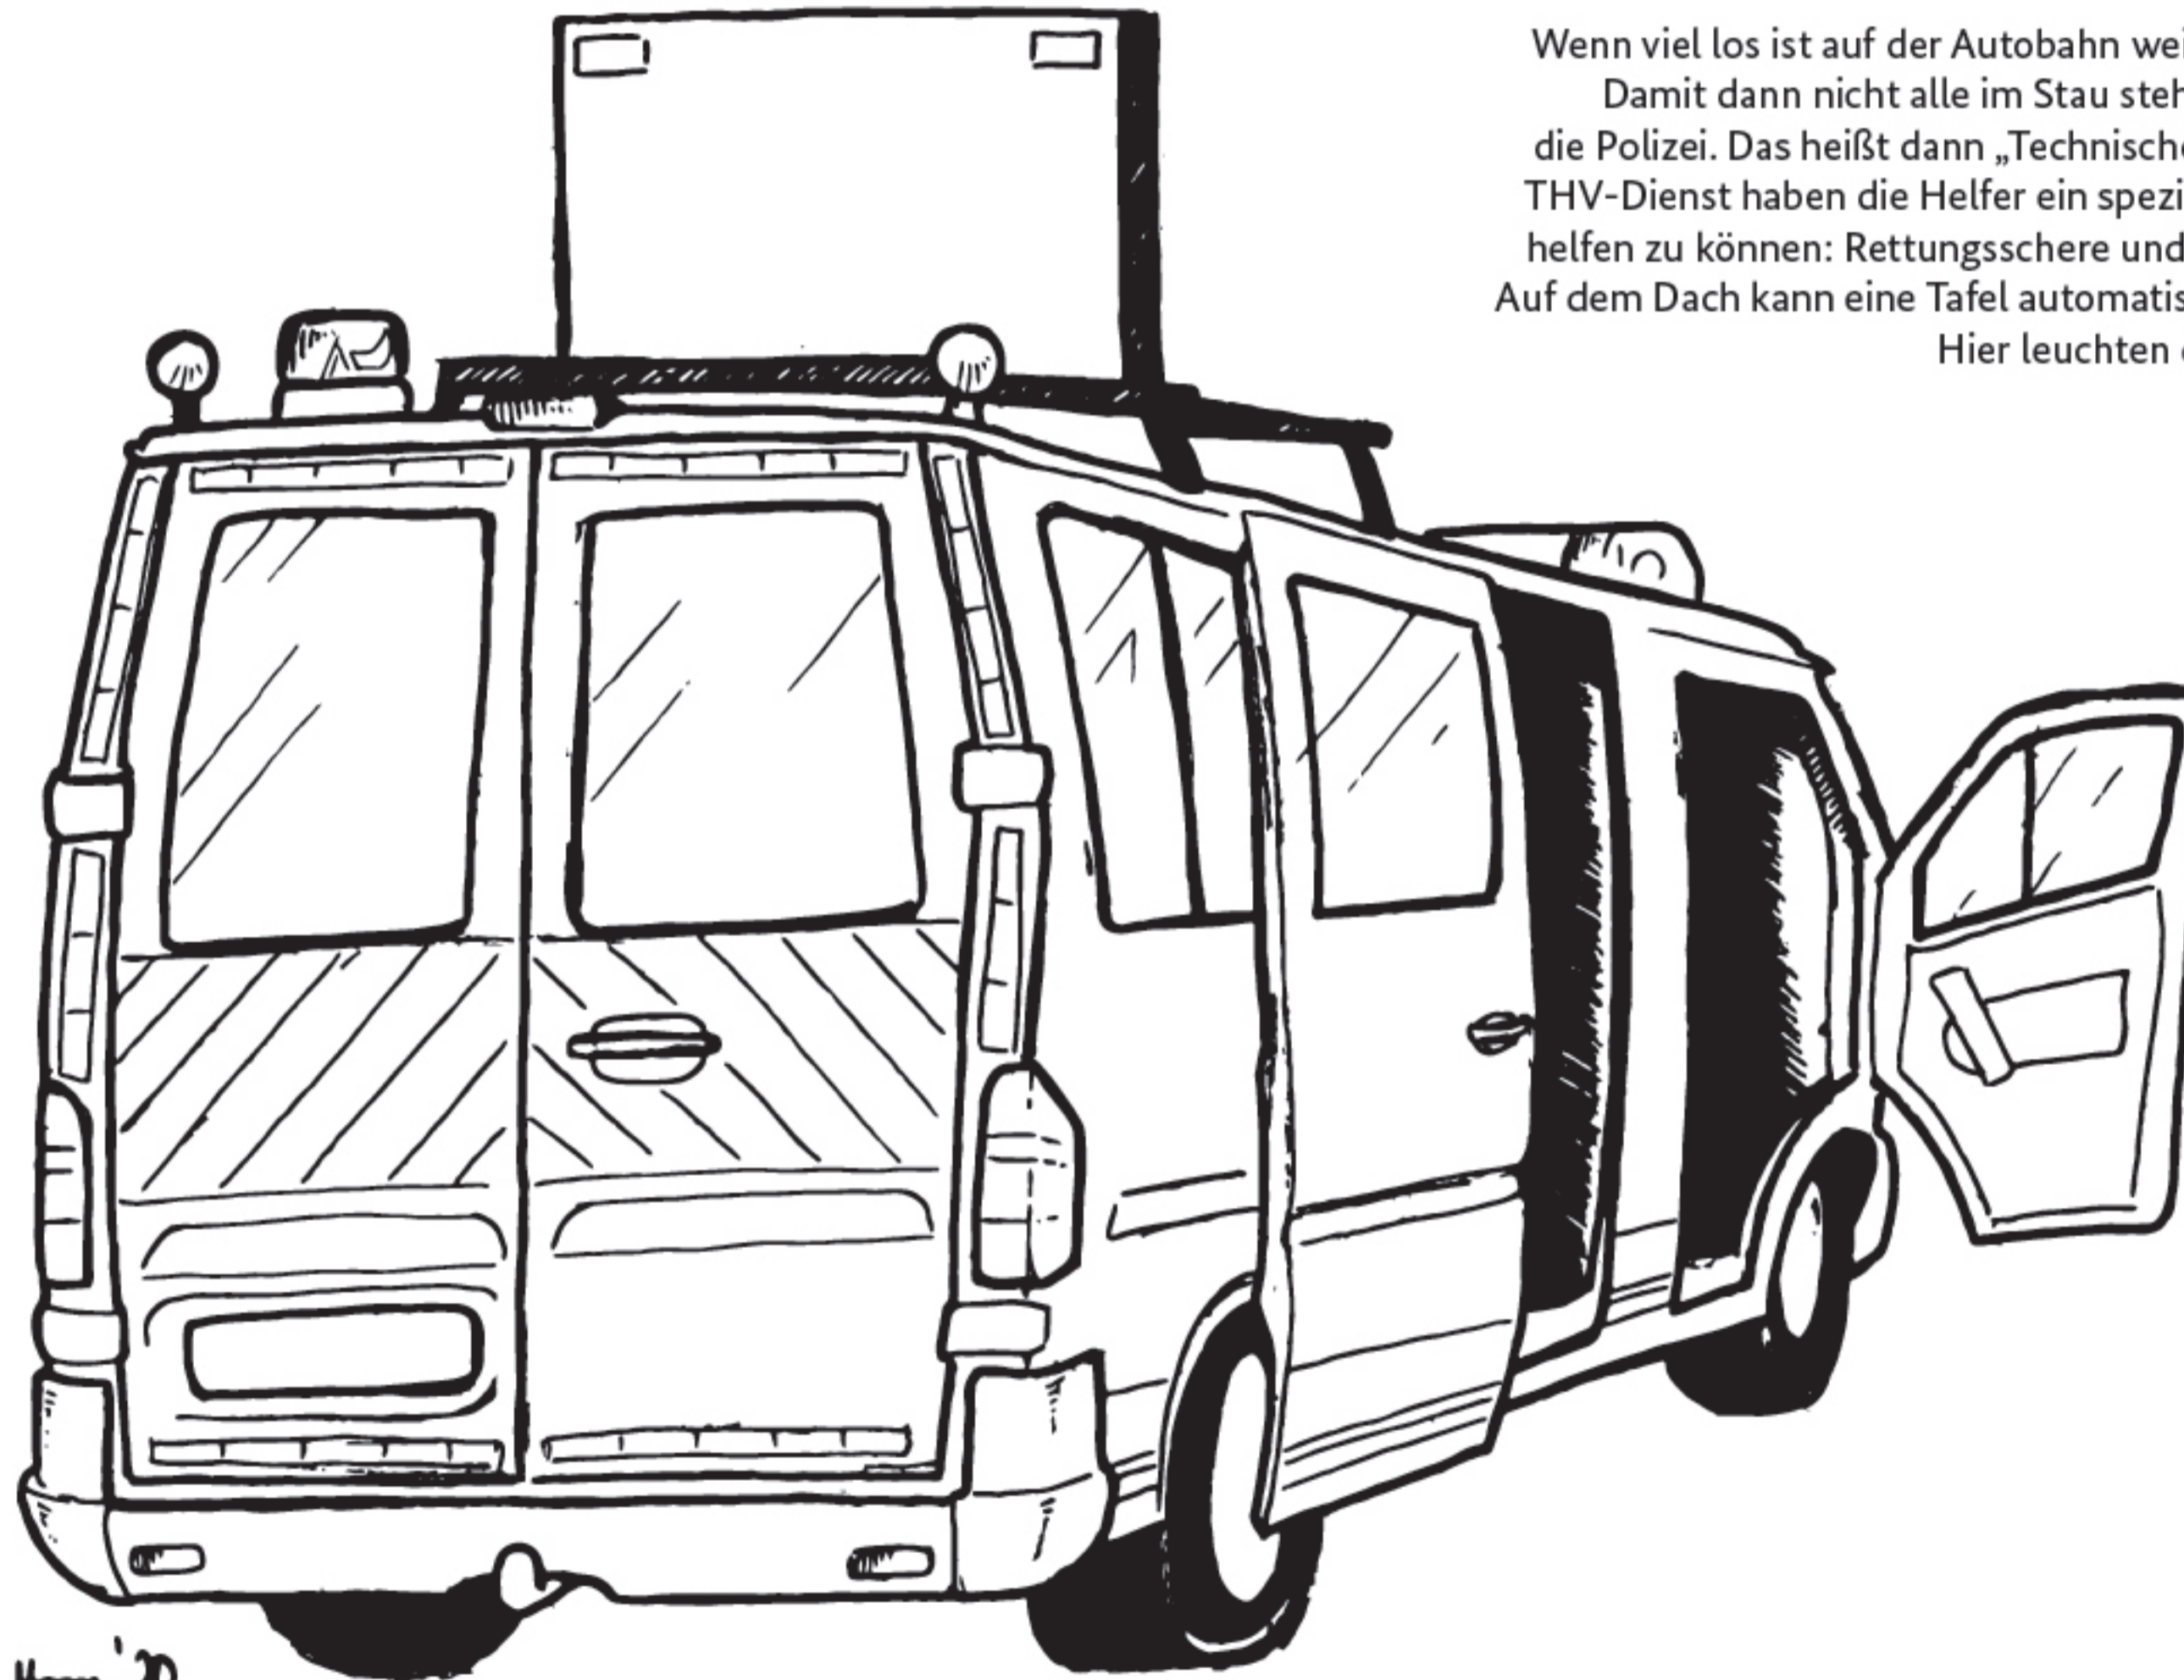

Schnelle Hilfe beim Unfall

Wenn viel los ist auf der Autobahn weil alle in den Urlaub fahren, passiert schnell ein Unfall. Damit dann nicht alle im Stau stehen und hier noch mehr passiert, unterstützt das THW die Polizei. Das heißt dann „Technische Hilfe auf Verkehrswegen“ oder einfach THV. Für den THV-Dienst haben die Helfer ein spezielles Fahrzeug mit allem was man braucht um schnell helfen zu können: Rettungsschere und -spreizer, Wagenheber, Feuerlöscher und Motorsäge. Auf dem Dach kann eine Tafel automatisch aufgeklappt werden um die Autofahrer zu warnen. Hier leuchten dann Pfeile oder Warnungen wie STAU oder UNFALL!